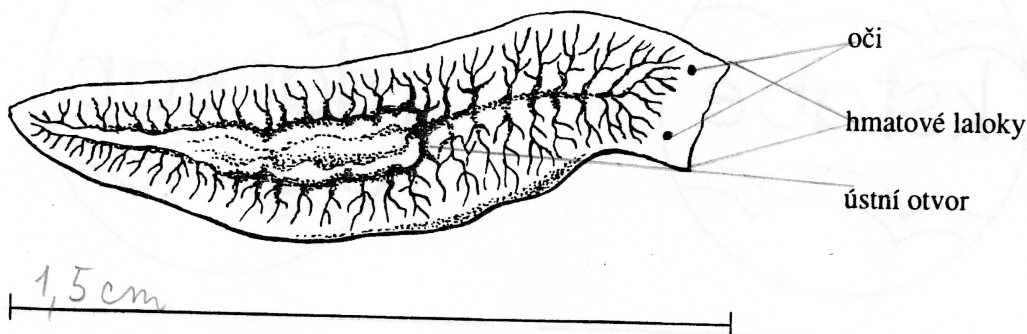

ZOOLOGIE

PLOŠTĚNCI

DOPLŇ PODLE NÁPOVĚDY

1. Doplně:

Živočich na obrázku je PLOŠTENKA MLÉČNÁ -

Barva těla ploštěnky mléčné je BÍLÁ

2. Na obrázku popiš části těla. Doplně šipky.

3. Na linku doplně skutečnou délku ploštěnky v cm.

4. Spoj šipkami, co k sobě patří:

je suchozemský živočich

žije v bahně

žije v rybnících a řekách

je pod kameny ve vodě

živí se žábami

živí se drobnými živočichy

živí se rostlinami

je potravou ryb

**SPOJ PODLE
NÁPOVĚDY**

ploštěnka mléčná

5. Doplně:

Jedinec, ve kterém vznikají vajíčka i spermie se nazývá HERMAFRODIT. Ploštěnka mléčná se rozmnožuje VAJÍČKY. Schopnost ploštěnky obnovovat části těla je REGENERACE.

6. Označ správně čísla 1 až 3 vývoj ploštěnky mléčné:

malá ploštěnka

vajíčko

dospělý jedinec

2

1

3