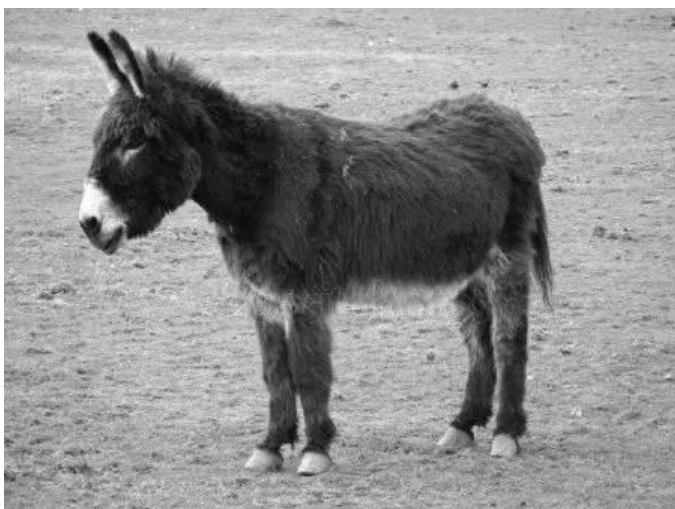

A) Kytovci

- mořští savci
- rybí tvar těla
- lysá kůže
- ploutve
- delfíni, plejtvák obrovský (až 30 m, až 150 t), velryby (nemají zuby, ale kostice, vodu cedí), vorvaň
- pozor ! všichni jsou chránění, ohrožení, jejich lov je zakázán nebo omezen

B) Chobotnatci

- velcí suchozemští savci
- nos srostlý s horním rtem a protažený v chobot
- řezáky mají přeměněny v dlouhé kly
- slon indický, slon africký

C) Lichokopytníci

- velcí býložravci
- lichý počet prstů krytých kopyty
- kůň divoký, kůň domácí (různá plemena anglický plnokrevník, belgický kůň, český chladnokrevník, bílý kladrubský kůň,..), osel, zebra, nosorožec

delfín

plejtvák

velryba

vorvaň

slon

kůň

osel

zebra