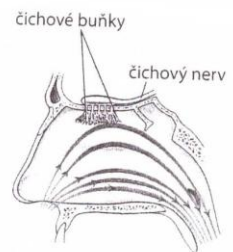

## Přírodopis – 8.třída

- zadaný text přepsat do sešitu a naučit

### ČICH

**Čichové ústrojí** je uloženo ve sliznici **horní části dutiny nosní**. Čichové buňky přijímají **látky v plynném stavu** (zápach, vůně). Některé vůně jsou pro nás příjemné, jiné nepříjemné.

Silný a déle trvající zápach nebo vůně naše vnímání otupí. Po nějaké době přestaneme určitý druh zápachu vnímat. Nové pachy však vnímáme. Snížené čichové vnímání mají kuřáci. Dlouhodobý kontakt s agresivními těkavými látkami (např. rozpouštědly) čich poškozuje.

Krátkodobě může dojít k omezení čichu při rýmě, kdy je sliznice nosu potažena hlenem.

Čich nás může varovat před látkami ohrožujícími naše zdraví.

Čichové ústrojí