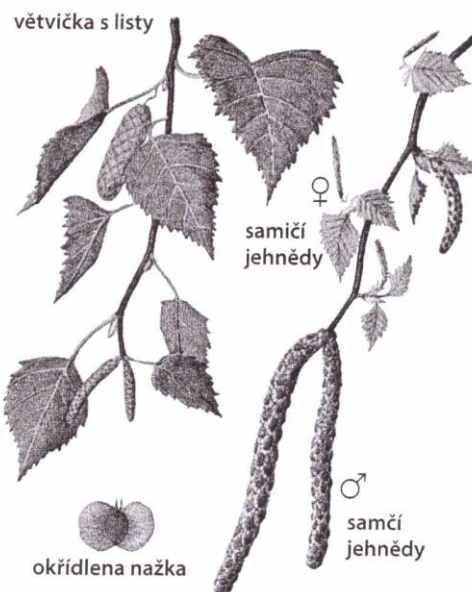

Přírodopis – 7.třída

- zadaný text přepsat do sešitu a naučit

Břízovité

Ve smíšených lesích roste **bříza bělokorá** (obr. 65). Velmi snadno se šíří na holé paseky nebo obnažené půdy. Lesníci ji považují za plevelný strom. **Má štíhlý kmen a borka je bílá s černými skvrnami. Listy jsou řapíkaté, střídavé. Čepel je kosočtverečná s okrajem dvakrát pilovitým. Jednopohlavné květy jsou uspořádané v jehnědách. V pestíkových (samičích) jehnědách se po opylení větrem vyvíjejí okřídlené nažky, které vítr roznáší na velkou vzdálenost.**

Obr. 66 Olše lepkavá

Obr. 65 Bříza bělokorá

Na březích potoků a v blízkosti vod roste **olše lepkavá** (obr. 66). Je to **mohtný strom s rovným kmenem. Borka je tmavošedá, rozpraskaná. Listy jsou střídavé, řapíkaté. Čepel je na vrcholu uťatá, na okrajích dvakrát pilovitá. Listy jsou v mládí lepkavé. Jednopohlavné květy jsou seskupeny v jehnědách. Samičí jehnědy po opylení větrem dozrávají v dřevnaté šištice. V nich jsou plody nažky.**