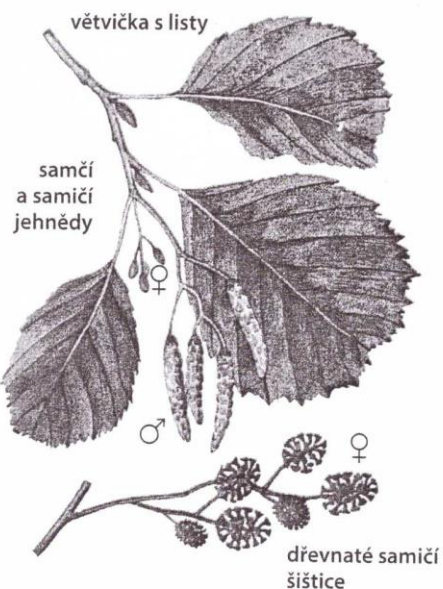

Přírodopis – 7.třída

- zadaný text přepsat do sešitu a naučit

Břízovité

Ve smíšených lesích roste **bříza bělokorá** (obr. 65). Velmi snadno se šíří na holé paseky nebo obnažené půdy. Lesníci ji považují za plevelný strom. **Má štíhlý kmen a borka je bílá s černými skvrnami. Listy jsou řapíkaté, střídavé. Čepel je kosočtverečná s okrajem dvakrát pilovitým. Jednopohlavné květy jsou uspořádané v jehnědách. V pestíkových (samičích) jehnědách se po opylení větrem vyvíjejí okřídlené nažky, které vítr roznáší na velkou vzdálenost.**

Obr. 66 Olše lepkavá

Obr. 65 Bříza bělokorá

Na březích potoků a v blízkosti vod roste **olše lepkavá** (obr. 66). Je to **mohtný strom s rovným kmenem. Borka je tmavošedá, rozpraskaná. Listy jsou střídavé, řapíkaté. Čepel je na vrcholu uťatá, na okrajích dvakrát pilovitá. Listy jsou v mládí lepkavé. Jednopohlavné květy jsou seskupeny v jehnědách. Samičí jehnědy po opylení větrem dozrávají v dřevnaté šištice. V nich jsou plody nažky.**