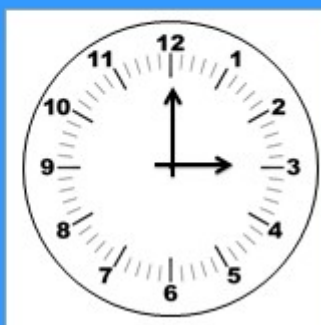

DOPOLEDNE

10 HODIN

POLEDNE

12 HODIN

ODPOLEDNE

15 HODIN