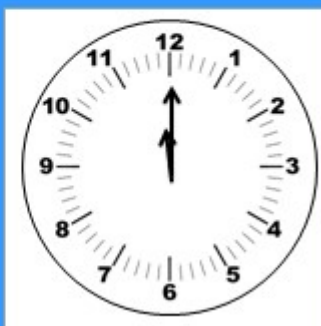

POLEDNE

12 HODIN

ODPOLEDNE

15 HODIN